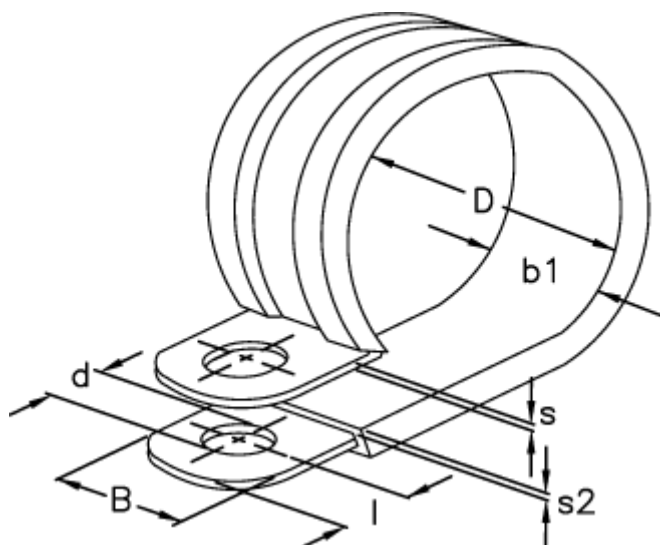

Varenummer: 029456112013

Beskrivelse: Norma rørbøjle RLGU 1. 13/12 W1

Mål

b1	= 15
Bredde B	= 12
d	= 6.4
Diameter D	= 13
l	= 6
s	= 0.8
s2	= 1.2